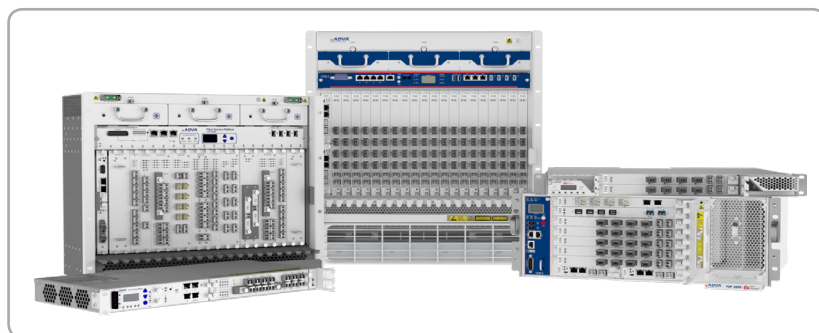

## Proč zvolit transportní řešení ADVA?

- Modulární a škálovatelná architektura
- Spolehlivá síť s vysokou dostupností
- Snadnost provozu a řízení
- Certifikované kryptování provozu
- Dynamická optická vrstva s více stupni směry ROADM
- Garantovaná interoperabilita

## Základní technické parametry

- Topologie bod-bod, kruh i mesh
- Pestrá škála ETSI a NEBS chassis
- Podpora signálů až do 600G
- Využití až 128 DWDM kanálů
- Inovativní OTN Cross Connect; OpenFabric™
- BSI a FIPS certifikované L1 AES-256 kryptování
- DWDM/CWDM/hybridní řešení pro fixní i flexibilní sítě
- Multiprotokolový systém a řetězení transpondérů/muxpondérů
- Optimalizované ROADM trasy; MicroConnect™
- Přenos přesné časové základny; TrueTime™
- Plnění standardů ekodesignu

FSP 3000 AgileConnect™, CloudConnect™ a Access-Connect™ jsou spolupracující platformy pro L1 optický transport.

Navazují systémy pro paketové přepínání, agregace, demarkační rozhraní či edge computing. Další přidanou hodnotou je spolupráce s vlastními systémy Oscilloquartz pro přenos přesné časové základny až po precizní fázovou synchronizaci.

Produktový záběr doplňují síťové virtualizace a nástroje pro hlídání fyzické vrstvy: monitoring vláken, velký externí Cross Connect systém a konzolové servery. Logickým završením jsou softwarové nadstavby pro automatizovaný dohled nad technologiemi.