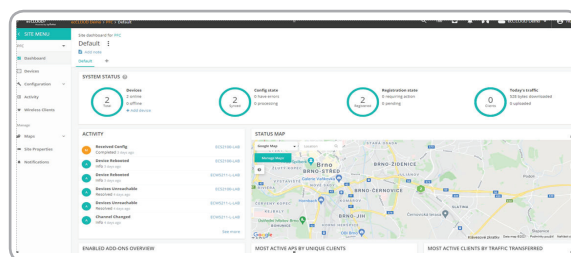

Cloudová řídicí jednotka EC Cloud

- podpora switchů Edge-Core ECS2100 série a 4100 série
- provisioning, captive portál editor, analýzy
- hosting v Google Datacentru - Holandsko
- až 50 jednotek zdarma