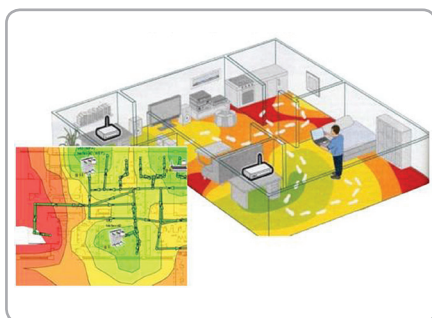

Point to Point, Point to MultiPoint jednotky METROLINQ

		
Typ	MLTG360	MLTG-CN
Použití	Centrální jednotka	Koncová jednotka
Standard	802.11ay	802.11ay/ad
Vzdálenost	300m	150m
Výkon (dbm)	43	38
Rádia	4x 60Ghz	
Krytí	IP66	IP66
Propustnost	1,8Gbps	1Gbps

E d g e - c o r e
NETWORKS

Řídicí jednotky

				
Název produktu	EWS101	EWS5203	EWS5204	EWS5207
Počet AP	50	300	1000	3000
Fast Roamin	Ano	Ano	Ano	Ano
Počet portů	5	10	8	8
Ethernet (Mbps)	10/100/1000	10/100/1000	10/100/1000	10/100/1000

Zajímavé funkce bezdrátových jednotek Edge-Core

Přístupné jednotky	Řídicí jednotky
<ul style="list-style-type: none"> ■ Integrovaný L2 Firewall, Client filtering ■ Podpora až 16 ESSID per radio ■ Detailní síťové a klientské statistiky ■ Možno nasadit jako Stand-Alone nebo s řídicí jednotkou ■ Podpora 802.11e, 802.11u, 802.1p Podporované funkce s řídicí jednotkou: ■ Captive portál ■ Detekce cizího AP v síti ■ Fast roaming (L2/L3) a Load balancing mezi klienty 	<ul style="list-style-type: none"> ■ Stavový Firewall ■ VPN ■ Fast Roaming a AP load balancing mezi pásmy ■ Provisioning (automatické stažení konfigurace nového AP) ■ Detailní monitorování stavu přístupových bodů ■ Detekce „rogue“ AP (Záškodné AP v síti od jiného výrobce) ■ Podpora Guest Wi-Fi přes „Social Login“. ■ Možnost připojení přes Facebook, email, SMS a další služby. ■ Zdarma Cloud Controller

Nabízíme také profesionální návrh designu WiFi sítě

- analýza rušení WiFi
- optimalizace provozu
- maximální výkon
- snížení nákladů

ekahau
WIRELESS DESIGN