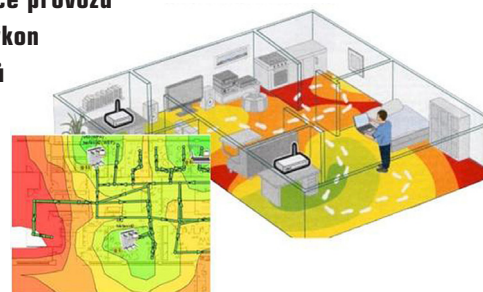

Nabízíme také profesionální návrh designu WiFi sítě

- analýza rušení WiFi
- optimalizace provozu
- maximální výkon
- snížení nákladů

ekahau
WIRELESS DESIGN