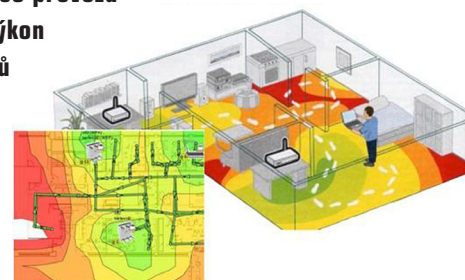

Nabízíme také profesionální návrh designu WiFi sítě

- analýza rušení WiFi
- optimalizace provozu
- maximální výkon
- snížení nákladů

ekahau
WIRELESS DESIGN