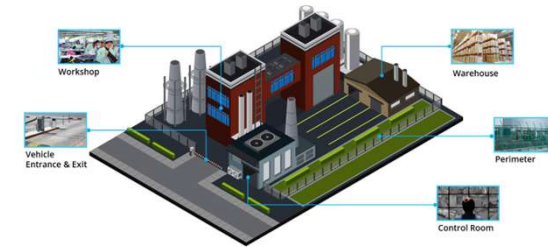

- Zabezpečení a monitoring perimetru
- Školy a kampusy
- Průmysl a výroba
- Parkoviště
- Sklady
- Retail