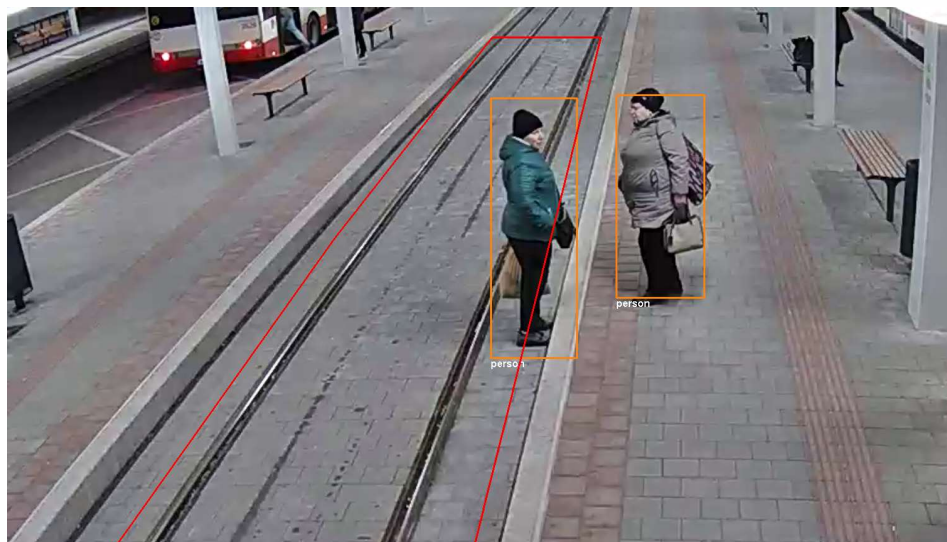

Tramvajový tunel Brno

- Kamerový dohled
- Kamery pro detekci vstupu do kolejiště a napojení VMS na řídicí systém