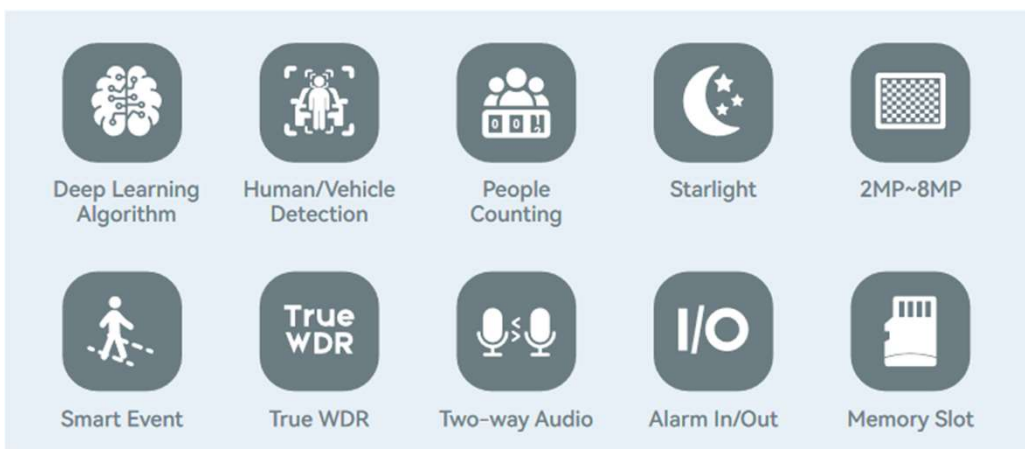

Port Security

HTTPS

Vulnerability
Management

Strong
Passwords

User Permission
Grading

Pro Series

- Výborná kvalita obrazu, pokročilý deep learning, vysoká kvalita zpracování a široké možnosti použití
- Záruka 30 měsíců
- Interní ukončení v dome kamerách
- Jeden montážní box pro všechny bullet kamery

PTZ a Fisheye

- Výborná kvalita obrazu, pokročilý deep learning, vysoká kvalita zpracování a široké možnosti použití
- Skvělý poměr cena výkon
- PTZ Auto Tracking
- Fisheye Dewarping přímo v kameře, až 12 MP