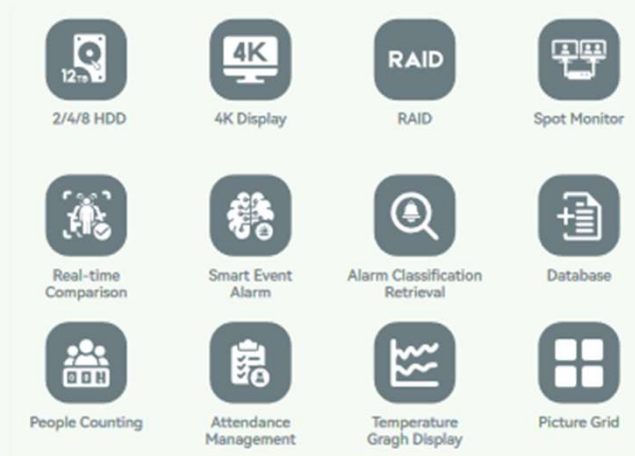

Záznamníky

Pro Series

- Podpora všech typů kamer, vč. termálních a fisheye
- Uživatelsky přívětivé GUI
- Profesionální řešení, které pokryje veškeré potřeby v oblasti security
- 4 – 64 kanálů
- Varianty s i bez POE