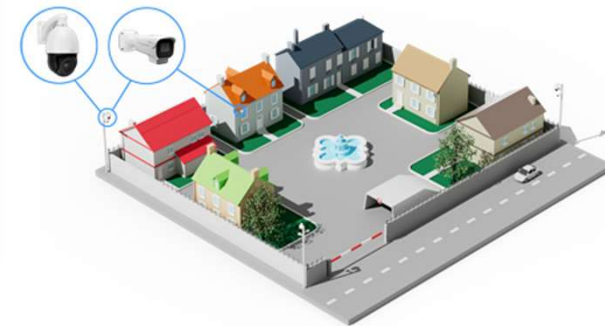

- Zabezpečení a monitoring perimetru
- Školy a kampusy
- Průmysl a výroba
- Parkoviště
- Sklady
- Retail