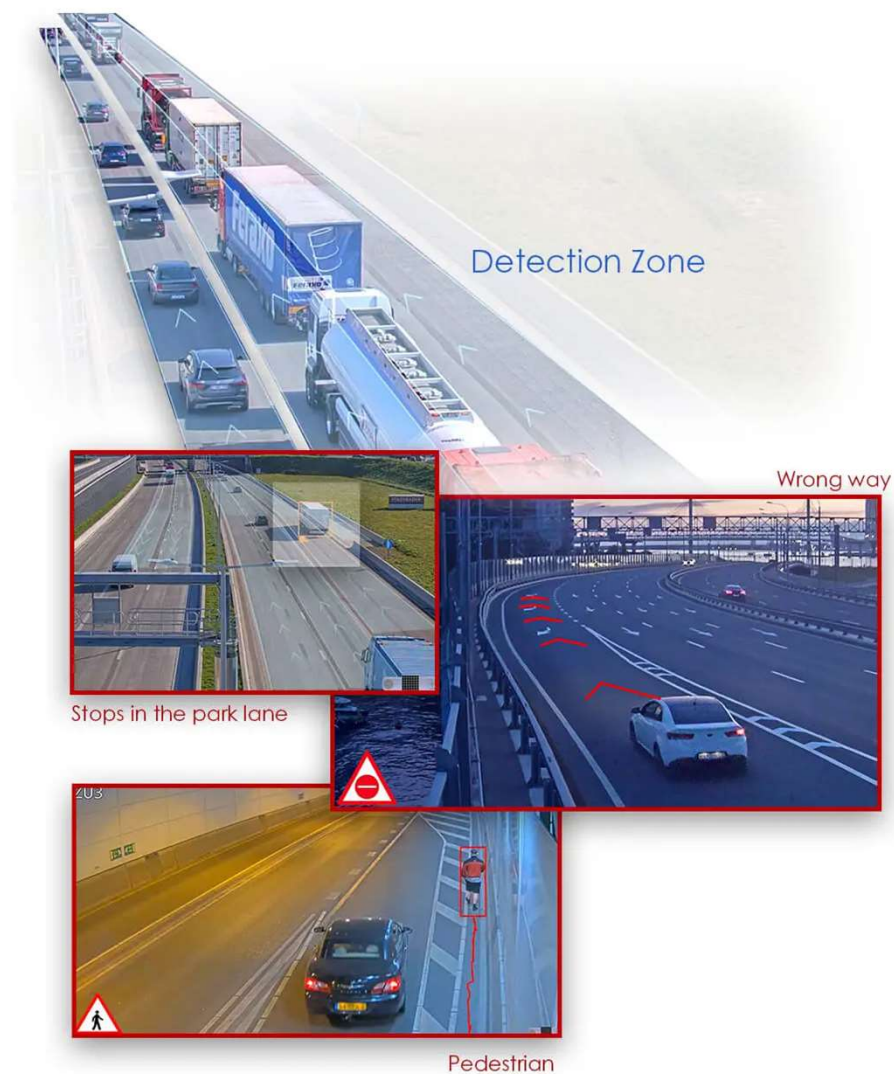

TKH
SECURITY

- Sídlo v Zoetemeer v Nizozemí
- 26 let na trhu
- Působnost v 80 zemích
- Prémiový značka do podmínek, kde je vyžadována extrémní spolehlivost a precizní zpracování

TKH
SECURITY

VDG Sense

- AI detekce
- Možnost konfigurace vlastních alarmů
- Forenzní analýza (v plánu pro 2024)
- Otevřená platforma
- Kompatibilita s dalšími řídicími systémy

Automatický videodetekční systém

- Zastavené vozidlo, dopravní zácpa, jízda v protisměru, detekce chodce a další
- Počítání a klasifikace vozidel, stupně dopravy a další

Cloud club Brno

- 2 kamery, záznamník
- CMS

Obchodní centrum - Plzeňský kraj

- 150 kamer
- NVR
- VMS
- Switche

Tramvajový tunel Brno

- Kamerový dohled
- Kamery pro detekci vstupu do kolejiště a napojení VMS na řídicí systém

Tunel Bôrik

- 31 kamer s detekcí
- 18 PTZ kamer s detekcí
- VMS Citilog
- 8 kamer s vestavěnou ANPR