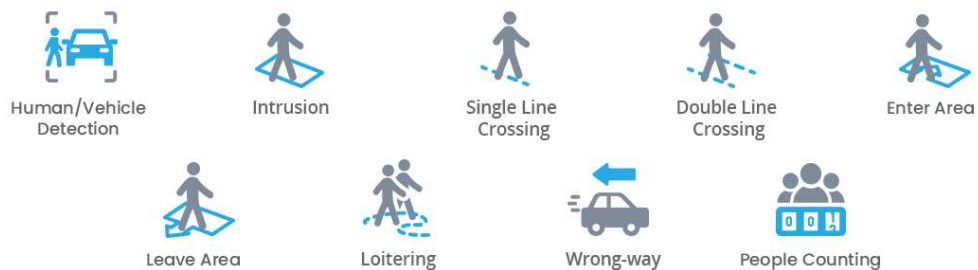

Termální kamery

- Bisppektrální kamery – ochrana perimetru, kontrola teplot, detekce ohně a kouře
- Malé termální kamery – kontrola rozvaděčů
- Termální bisppektrální PTZ kamery – průmysl, ochrana velkých ploch, prevence lesních požárů