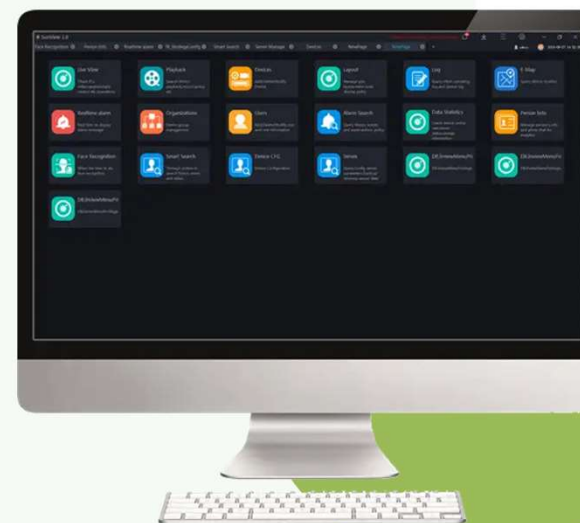

CMS

Sunview

- Funkce živý náhled, přehrávání, údržba konfigurace, rozpoznávání obličeje, rozpoznávání SPZ, rozpoznávání více cílů, docházka, monitor teploty a tepelné zobrazování a další
- ovládání PTZ
- 10000 + kanálů
- 5000 + uživatelů
- Server/Client Based
- Aplikace ke stažení na Google play i Appstore
- Vzdálená konfigurace