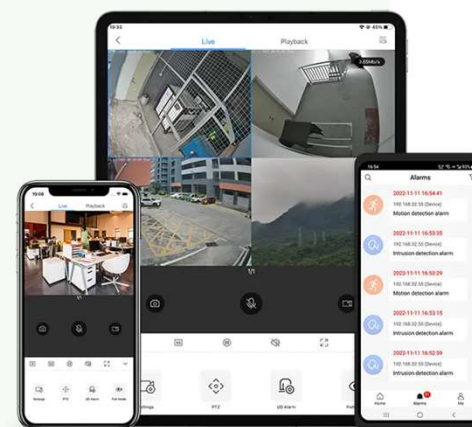

CMS

Sunview

- Funkce živý náhled, přehrávání, údržba konfigurace, rozpoznávání obličeje, rozpoznávání SPZ, rozpoznávání více cílů, docházka, monitor teploty a tepelné zobrazování a další
- ovládání PTZ
- 10000 + kanálů
- 5000 + uživatelů
- Server/Client Based
- Aplikace ke stažení na Google play i Appstore
- Vzdálená konfigurace