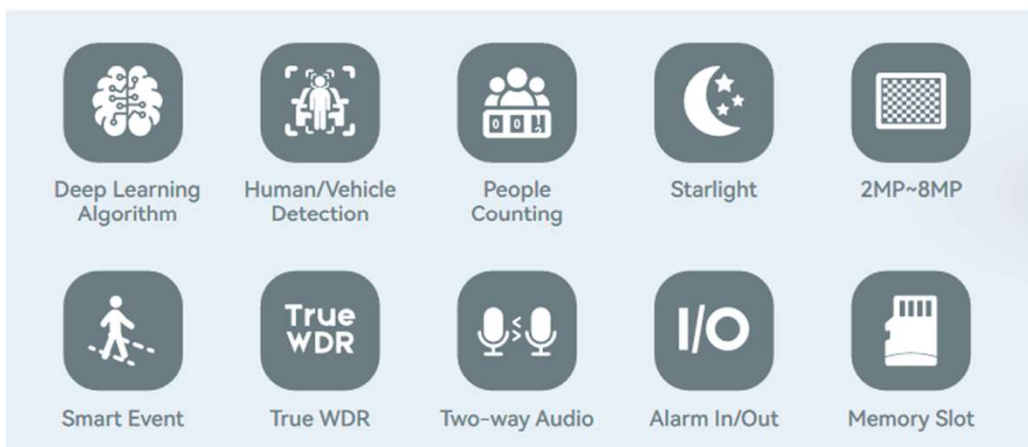

Port Security

HTTPS

Vulnerability
Management

Strong
Passwords

User Permission
Grading

Pro Series

- Výborná kvalita obrazu, pokročilý deep learning, vysoká kvalita zpracování a široké možnosti použití
- Záruka 30 měsíců
- Interní ukončení v dome kamerách
- Jeden montážní box pro všechny bullet kamery

PTZ a Fisheye

- Výborná kvalita obrazu, pokročilý deep learning, vysoká kvalita zpracování a široké možnosti použití
- Skvělý poměr cena výkon
- PTZ Auto Tracking
- Fisheye Dewarping přímo v kameře, až 12 MP