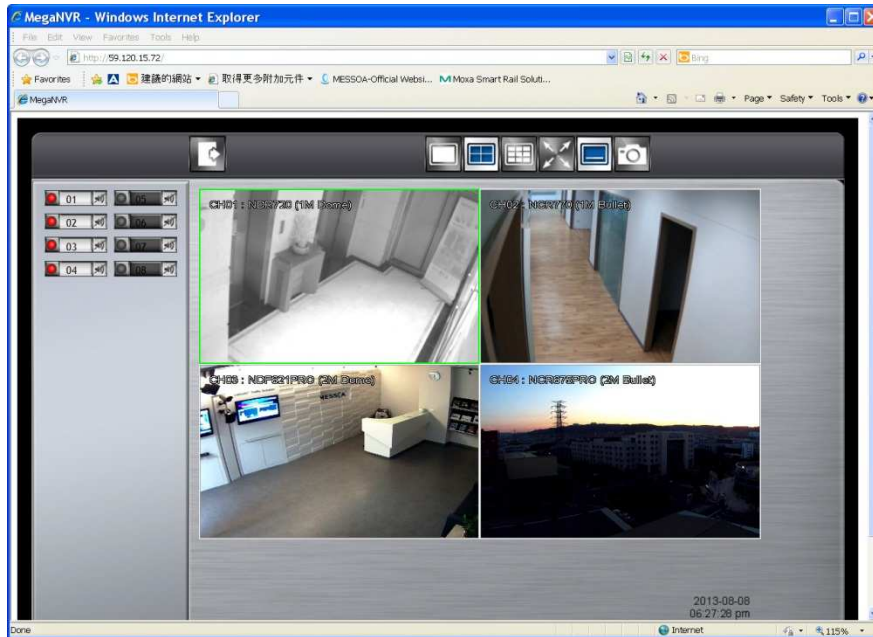

**NDF821PRO**  
3-9mm,  
30fps@1920x1080  
ICR D/N

**NDF831PRO**  
3-9mm,  
30fps@1920x1080  
ICR D/N,  
IP67, IK10

**NDR891PRO(H)**  
3-9mm, 25m IR,  
30fps@1920x1080  
ICR D/N,  
IP67, IK10

# Vzdálený klient

- Web interface
- Mobilní aplikace, iOS, Android
- CMS – live, playback, PTZ

# VMS 200

- Až 32 kanálů
- Až 4 klienti
- On-screen PTZ, e-PTZ
- IE9, IE10 – všechny funkce
- Záznam – trvalý, ručně, plán, událost
- Událost – záznam, PTZ preset, live, audio, dig. Out, SMS, e-mail
- Playback 16 kanálů simultánně
- Diagnostika CPU, chlazení
- Export alarmů do Excel tab.
- ČEŠTINA