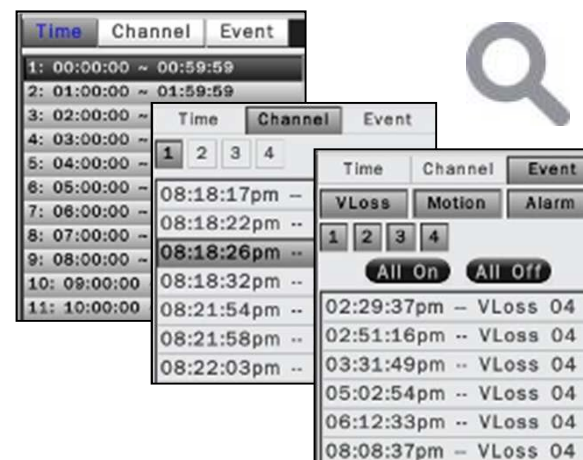

Hledání

Podle času, kanálu, události

Storage

NVR203-004/008

3 SATA HDD pro dlouhodobý záznam

NVR206-016

6 SATA HDD pro dlouhodobý záznam

Archivace

Snadná záloha na USB

7