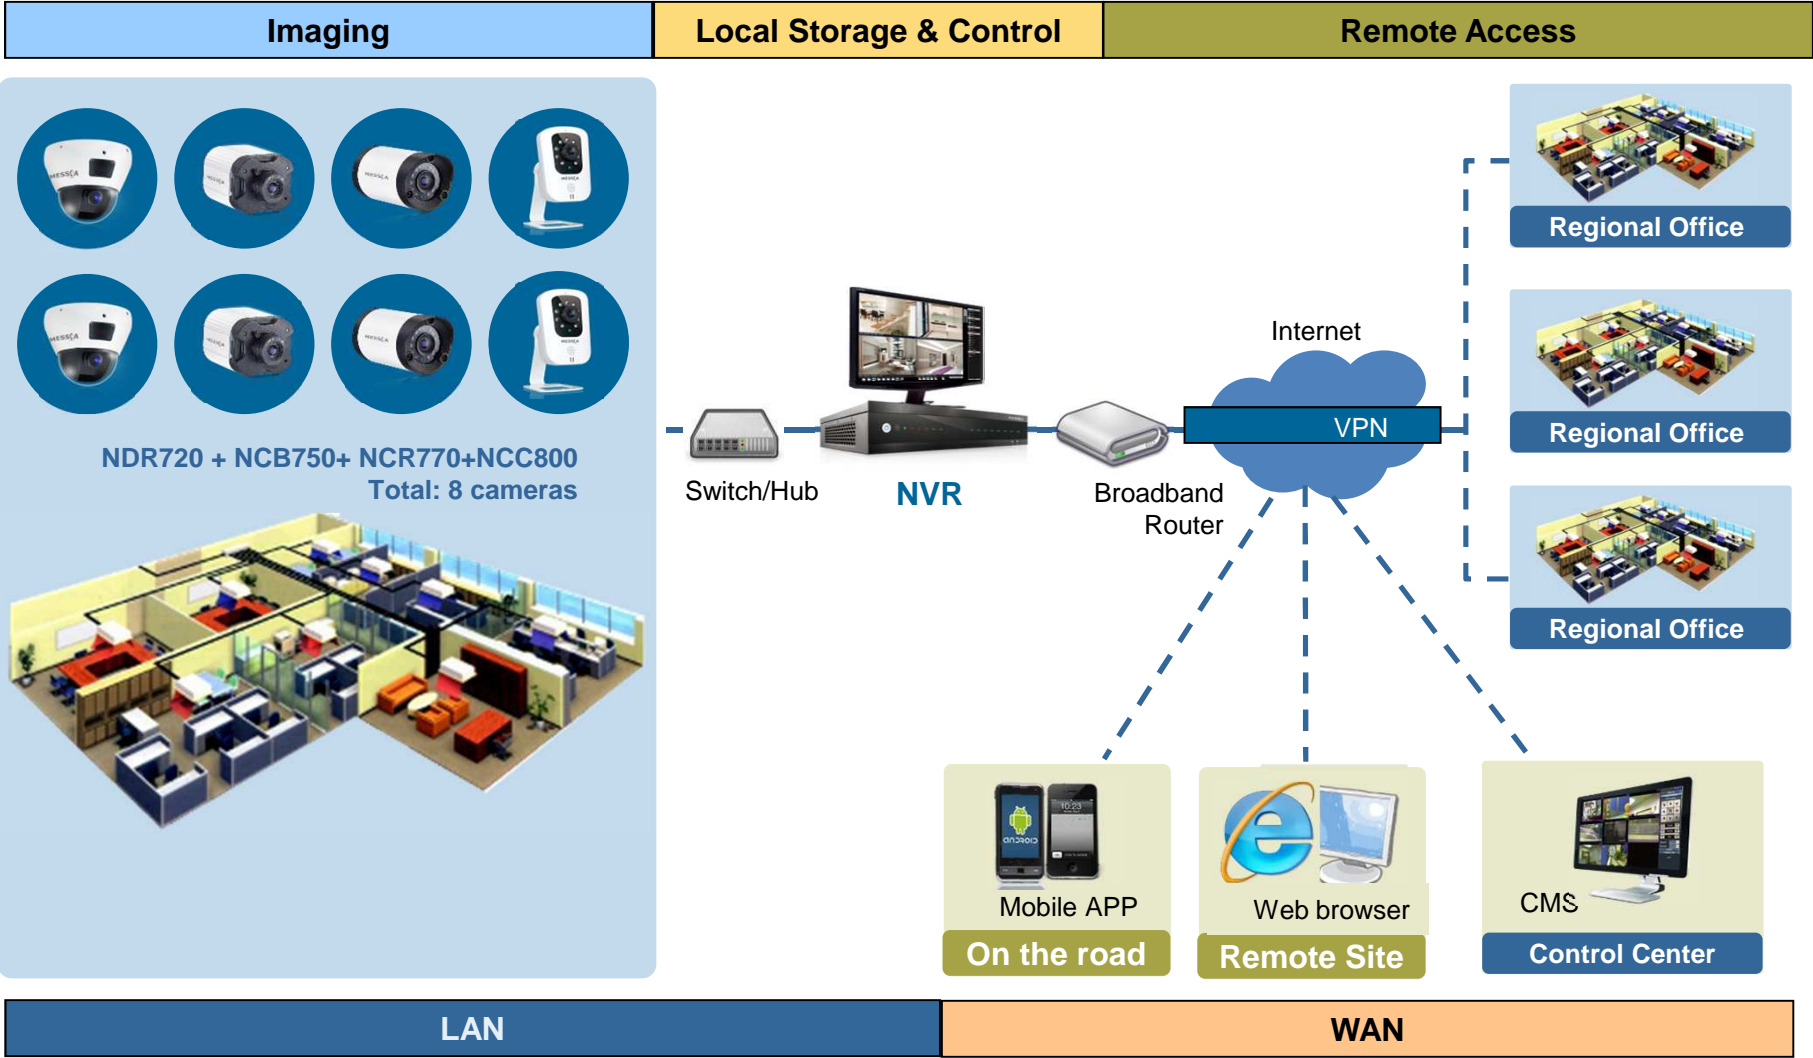

Video dohled s NVR