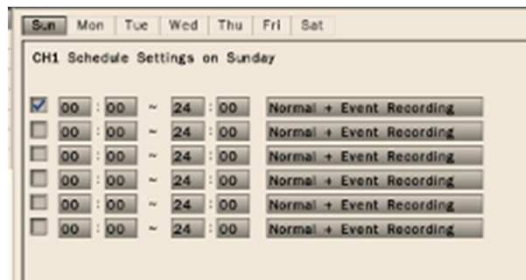

Schedule

Záznam dle časového plánu