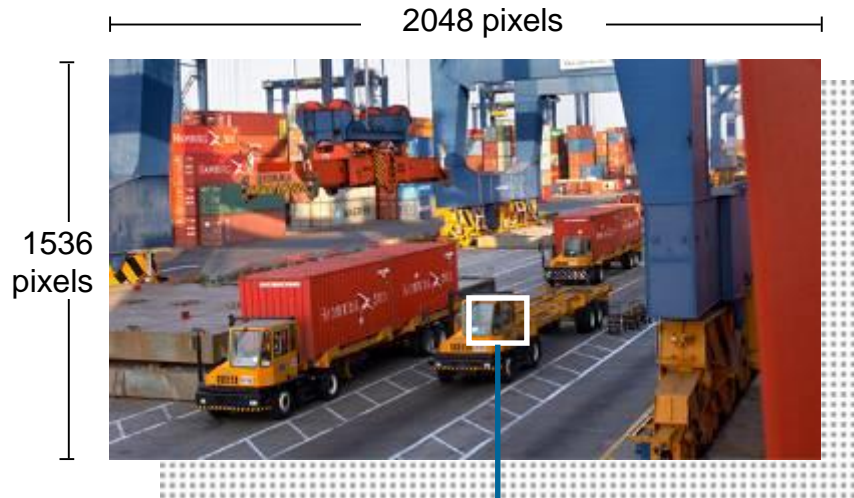

2048 x 1536
3.1 megapixel