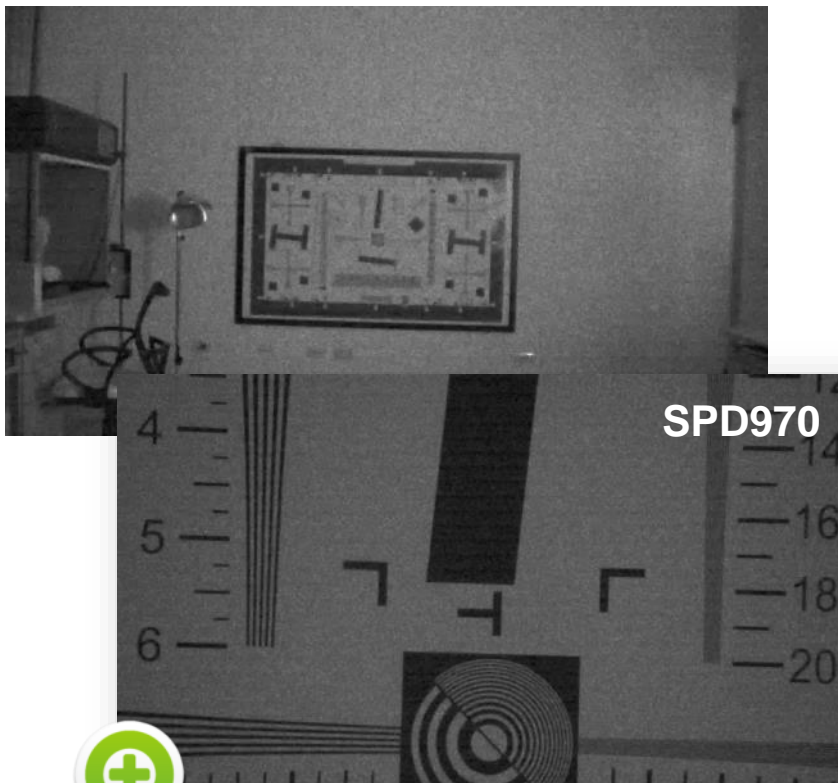

High Speed Focus

- Schopnost automatického zaostření ve velkých rychlostech a za krátký čas

SPD970

Focused within 2 seconds