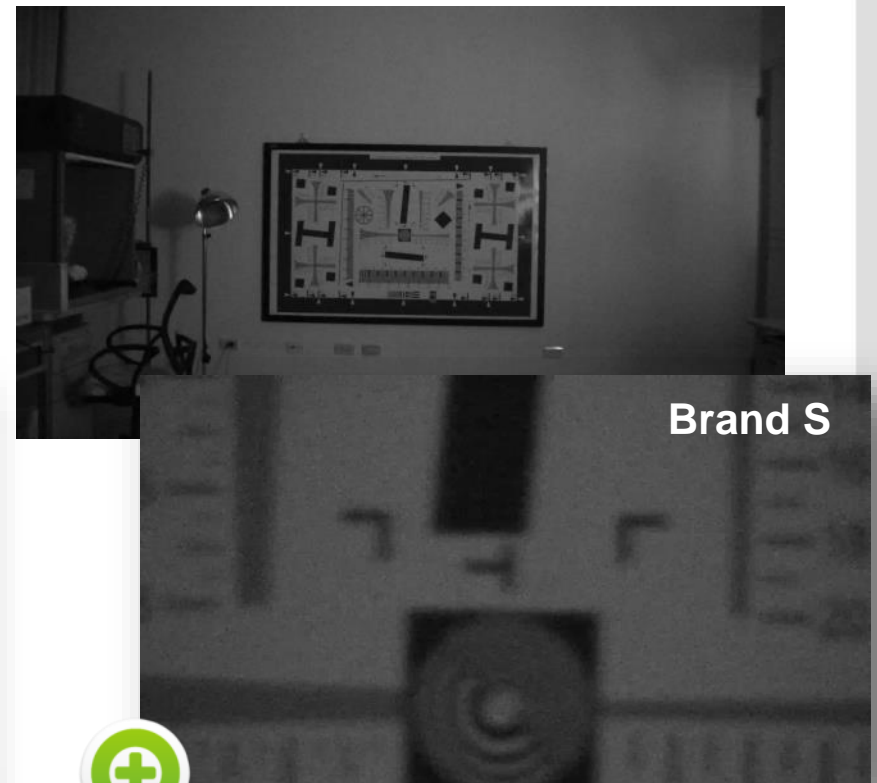

# Přesné ovládání funkcí Pan / Tilt

- Maximální rychlost 430°/s; maximální tilt rychlost 200°/second
- Přesné zaměření při pomalé rychlosti 0.1°/s
- Ideální pro sledování pohybujících se objektů ve větší vzdálenosti

# High Speed Focus

- Schopnost automatického zaostření ve velkých rychlostech a za krátký čas

SPD970

Focused within 2 seconds

Brand S

Unfocused after 5 seconds

# Ukázky zobrazení při nízké světelnosti

- Obrázky ukazují obraz při světelnosti 0.13lux
- Adaptace na velké kontrasty