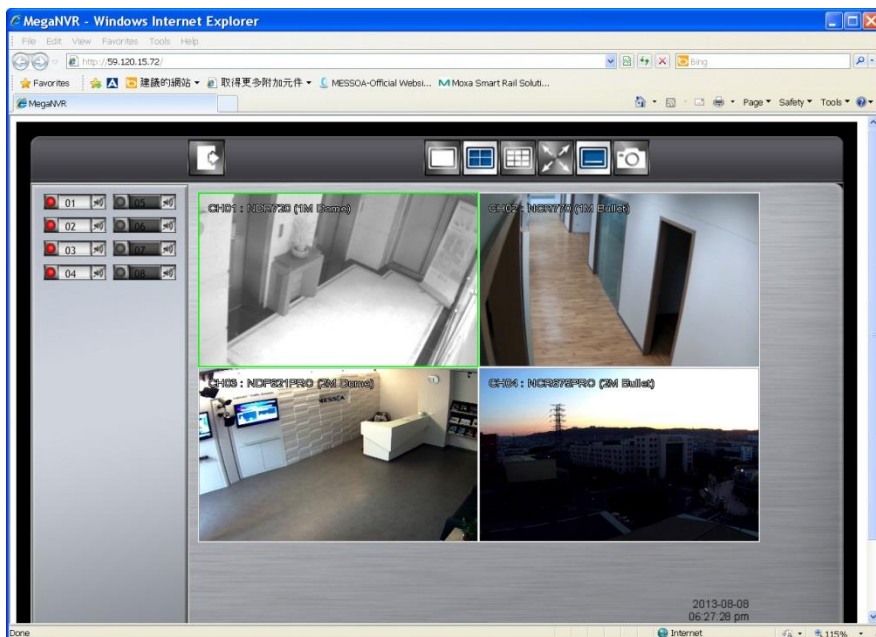

Office Building
Branch offices

Hospital
Health Care Center
Nursery House

NVR porovnání

Model	NVR203-004	NVR203-008	NVR206-016
Komprimace	H.264, 1080p, 25fps		
Počet IP kamer	4 kanály; každý 1080p, 25fps	8 kanálů; každý 1080p, 25fps	16 kanálů; každý 1080p, 25fps
Výstup	1x HDMI (1920x1080, 50Hz), 1x VGA		
Záznam	120 fps Full HD (1920x1080)	240 fps Full HD (1920x1080)	480 fps Full HD (1920x1080)
Záznamová paměť	3x SATA *		6x SATA *
Ethernet	1x 10/100Mbps(WAN), 1x 10/100/1000Mbps(LAN)		2x 10/100/1000Mbps(WAN & LAN)
Alarm	4x Alarm in / 1x Alarm out	8x Alarm in / 2x Alarm out	16x Alarm in / 4x Alarm out
Vzdálený přístup	Web, mobilní APP, CMS		
Mobilní APP	iOS, Android		
Vzdálený klient	Max. 32 live Playback+live = 8+24		Max. 64 live Playback+live = 16+48
CMS zařízení	maximum 16, každý do 16 kamer		

*SATA HDD nejsou obsaženy

Mobilní klient

- Web interface
- Mobilní aplikace, iOS, Android
- CMS – live, playback, PTZ

Kompatibilní kamery Messoa

1 MP kamery

NCB750
4mm
30fps@1280x800
ICR D/N

NCR770
4.2mm, 10m IR
30fps@1280x800
ICR D/N