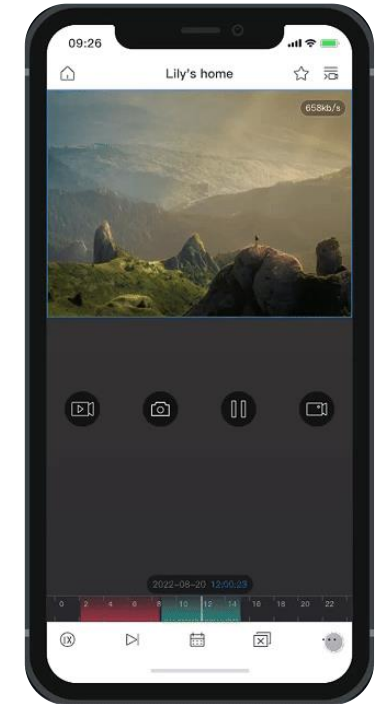

# Aktualizovaná aplikace již dostupná

- Nové jednoduché rozhraní
- Quick connect přes QR
- Filtrování záznamu podle eventů
- Náhled záznamů

Na co se těšit