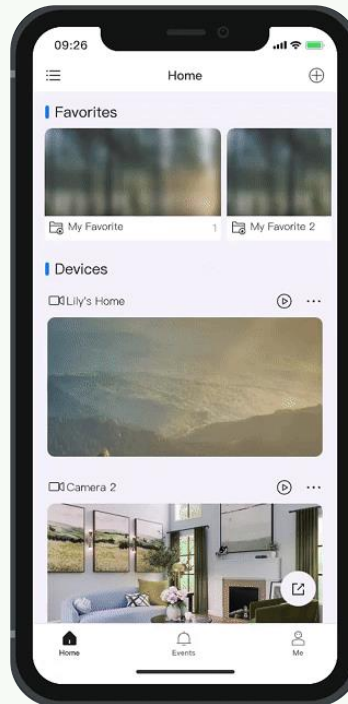

# Aktualizovaná aplikace již dostupná

- Nové jednoduché rozhraní
- Quick connect přes QR
- Filtrování záznamu podle eventů
- Náhled záznamů

Na co se těšit