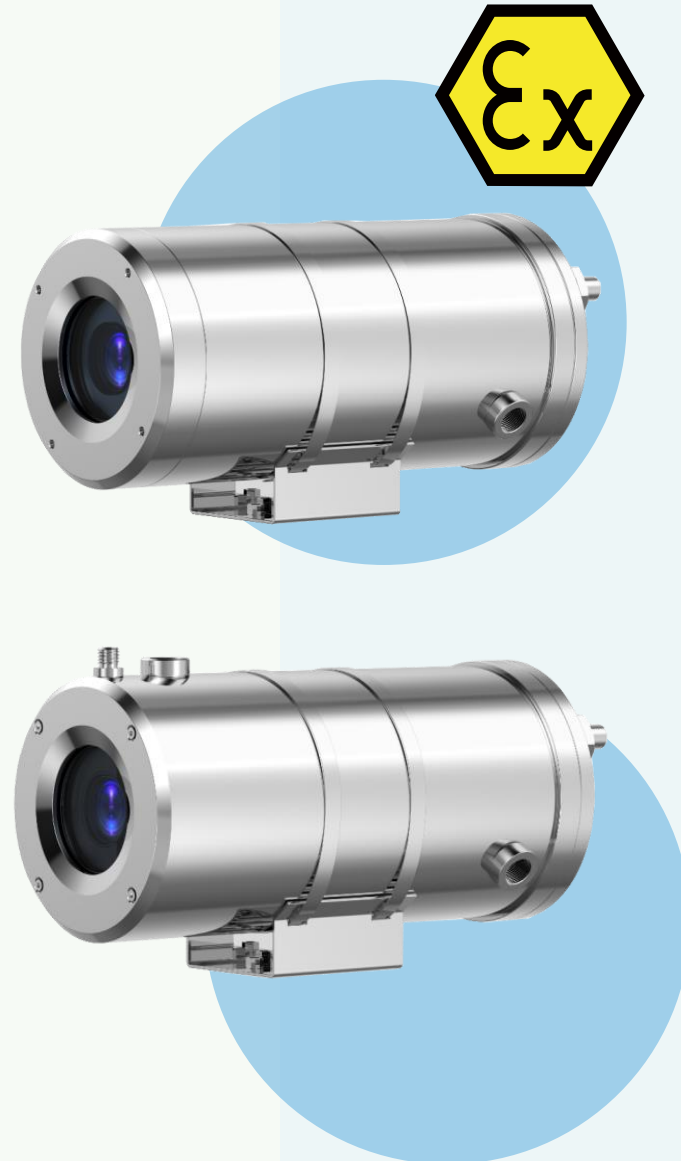

Speciální kamery do výbušného prostředí

- Certifikace ATEX a IECEx
- 316L Nerezová ocel s IP68
- Maximální teplota
  - 150°C chlazení vzduch
  - 250°C chlazení voda
- Očekáváme Q3