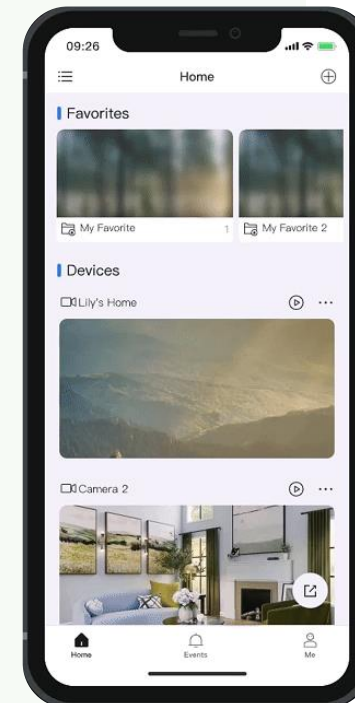

# Aktualizovaná aplikace již dostupná

- Nové jednoduché rozhraní
- Quick connect přes QR
- Filtrování záznamu podle eventů
- Náhled záznamů

Na co se těšit