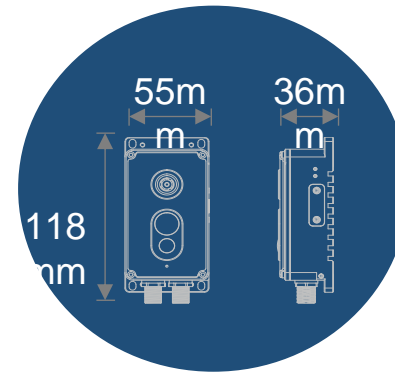

Bi-Spectrální kamera pro rozvaděče

- Rozlišení: Thermal 256x192, nebo 704x576
  CCTV 1600x1200
- Širokoúhlý objektiv, H: 90°, V:65°
- Detekce ohně a kouře
- Možnost instalace na magnet