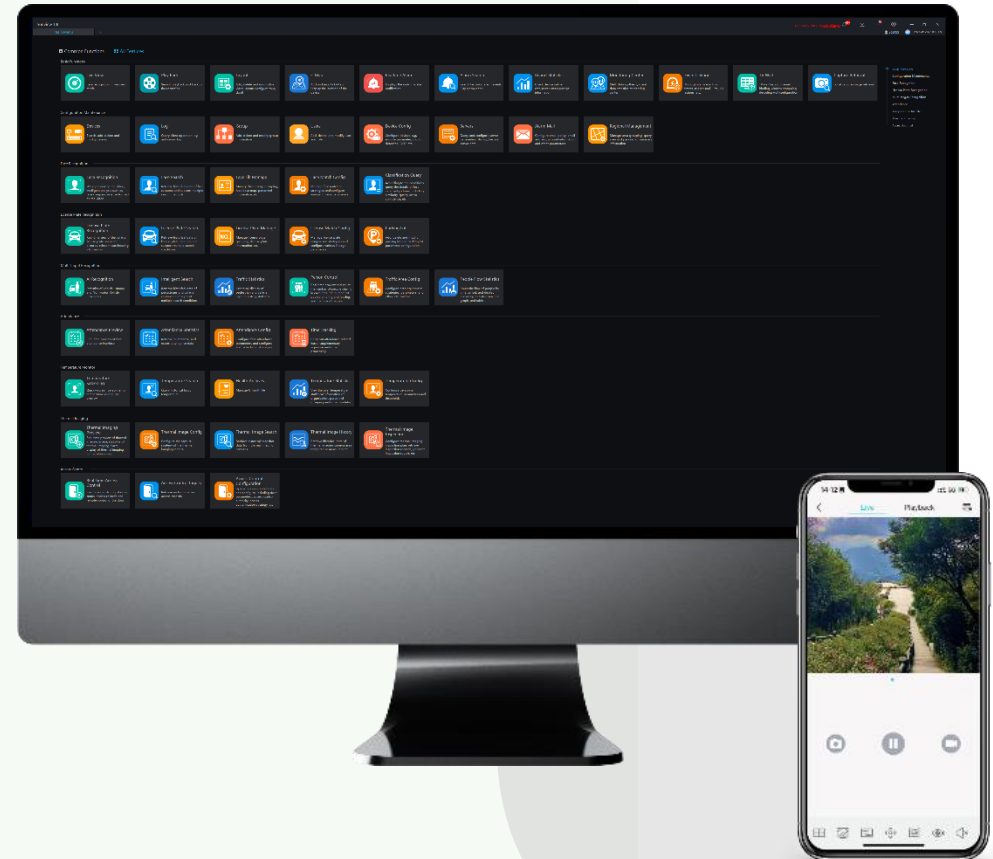

# SunView

- Bezplatný CMS pro Windows, Android a IOS
- PC verzi SunView lze použít bez NVR
- Mobilní aplikace ke stažení na Google play i Appstore

Portfolio