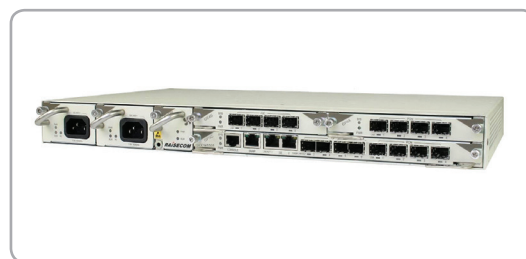

Použité prvky řešení Raisecom

Pro relativně rozsáhlou síť poskytovatele internetu bylo dodáno:

- 4000 koncových jednotek Raisecom ISCOM HT803G-1GE s jedním GPON portem a 1x 10/100/1000Mbps RJ45 portem
- 16 OLT Raisecom ISCOM5508-GP-AC/D včetně rozšiřujících karty ISCOM 5508-GP4A s 8x GPON porty, redundantními zdroji a možností připojení až 16 384 klientů.

Jednotky Raisecom jsou určeny především pro ISP poskytovatele, telekomunikační operátory a podnikové sítě. Čínská společnost Raisecom byla založena v roce 1999 a začínala výrobou metalicko-optických konvertorů pro Ethernet sítě. Dnes vyrábí mnoho typů specializovaných jednotek a díky vyspělým technologiím, vysoké kvalitě a stabilitě produktů, společnost Raisecom velmi rychle získala hlavní podíl nejen na čínském trhu.