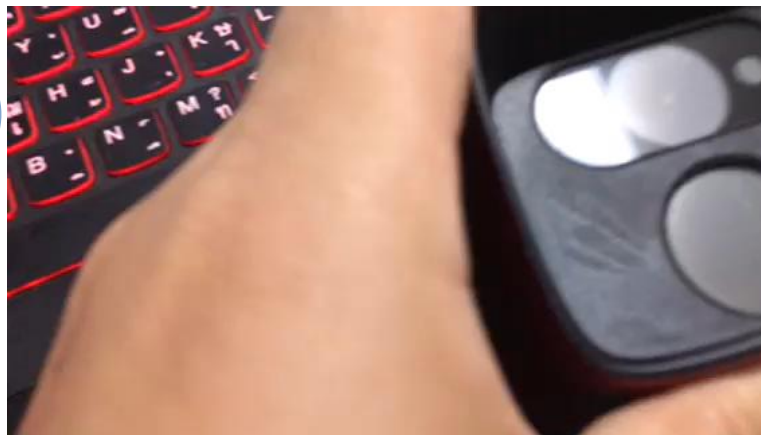

Kvalitní komponenty

Topná spirála

OSRAM

OSRAM IR LED

Velký důraz na kvalitu obrazu:
např. až 8 možností nastavení
pro vyvážení bílé barvy

Jak zabránit
zamlžení
objektivu?

Je to snadné!
Stačí kameru
zapnout!