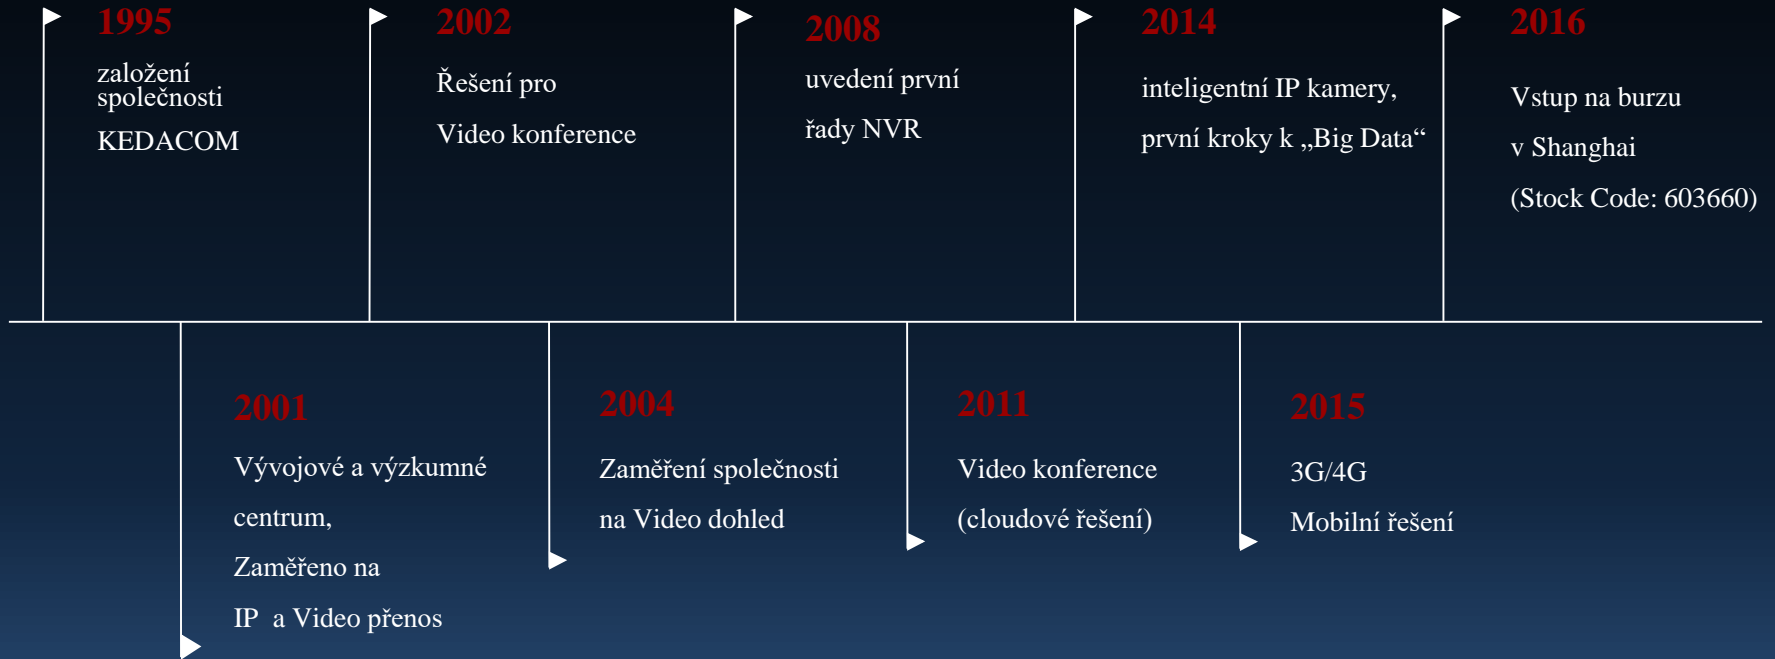

KEDACOM

KEDACOM

Recognitive IP Video Solutions

Leader of Video Communication

Obsah

01

Představení
společnosti

02

Produkty
&
Technologie

03

Co se
chystá?

Vývoj společnosti **KEDACOM**

苏州科达科技股份有限公司

称:	苏州科达	代 码:	603660
开 盘:	9.64	总 股 本:	25000万股
最 高:	9.64	上 市 股 本:	5000万股
最 低:	9.64	发 行 价:	8.03元
最 新:	9.64	市 盈 率:	17.55倍
成 交 量:	1100股	换 手 率 %:	0.00
成 交 金 额:	10604元	涨 跌 幅 %:	20.05