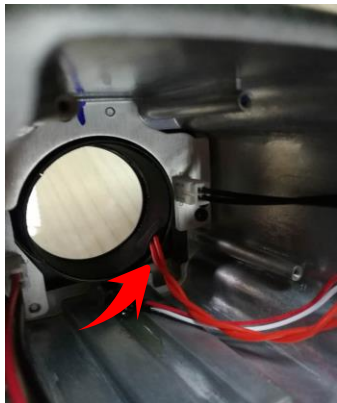

Kvalitní komponenty

Topná spirála