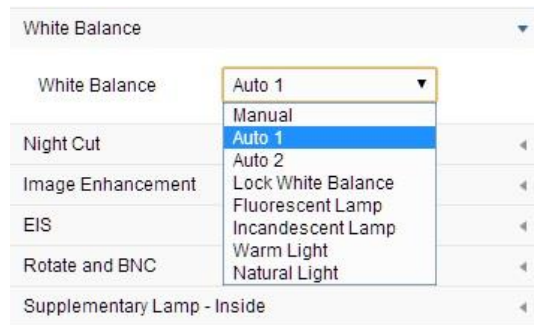

Kvalitní komponenty

Topná spirála

OSRAM

OSRAM IR LED

Velký důraz na kvalitu obrazu:
např. až 8 možností nastavení
pro vyvážení bílé barvy

Jak zabránit
zamlžení
objektivu?

Je to snadné!
Stačí kameru
zapnout!