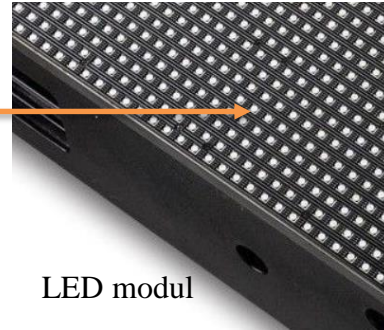

Speciální LED panely

LED
každý jednotlivý bod tvoří
trojice miniaturních LED
(červená,zelená,modrá)

LED modul