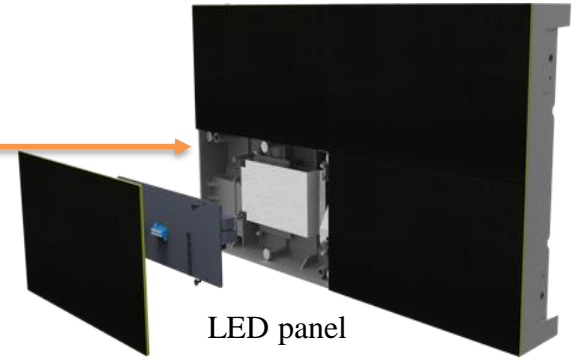

Speciální LED panely

LED
každý jednotlivý bod tvoří
trojice miniaturních LED
(červená,zelená,modrá)

LED panel