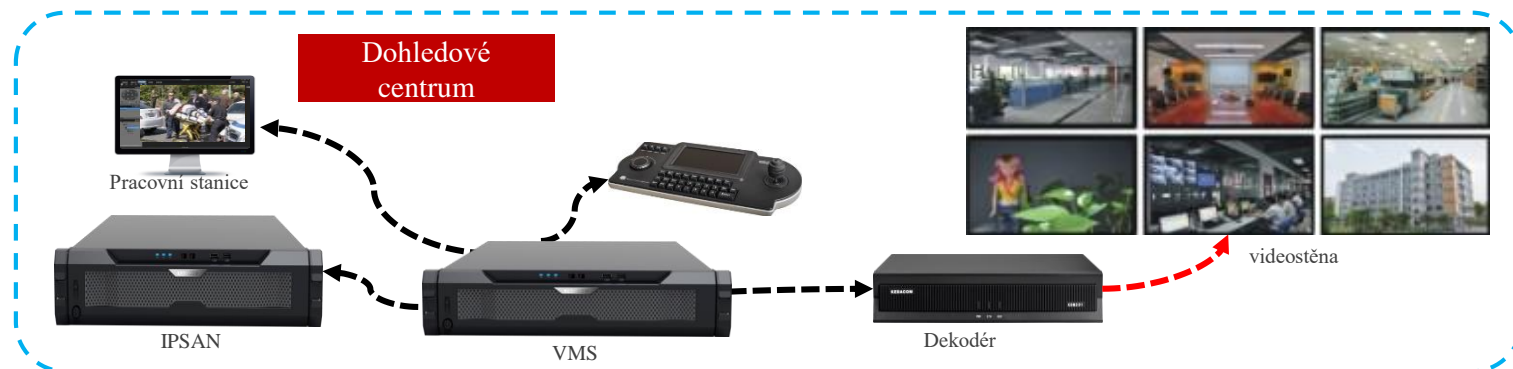

Řešení pro video dohled

IP kamery

Základní řada