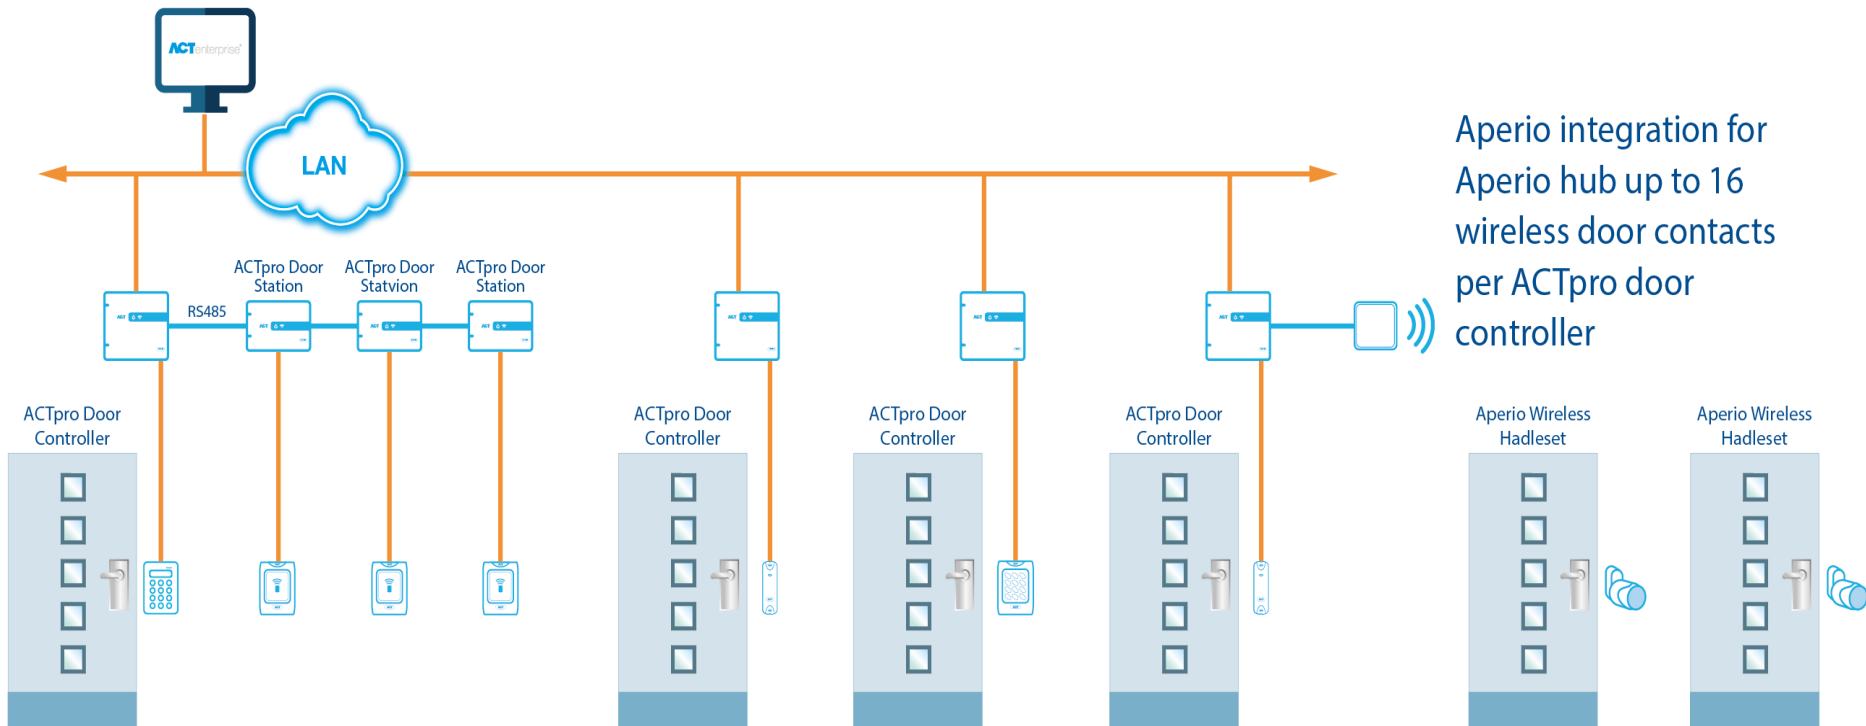

# Poplachový tísňový zabezpečovací systém SPC

Inovativní moderní zabezpečovací systém ...

**Plně integrovaná zabezpečená IP komunikace**

**Vestavěný web server**

**Balík software s bohatými možnostmi správy a ovládání**

# ACTPro & ACTEnterprise topologie