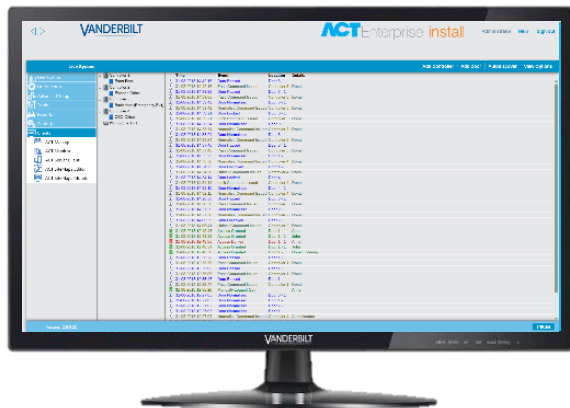

ACTenterprise Software

ACT Install