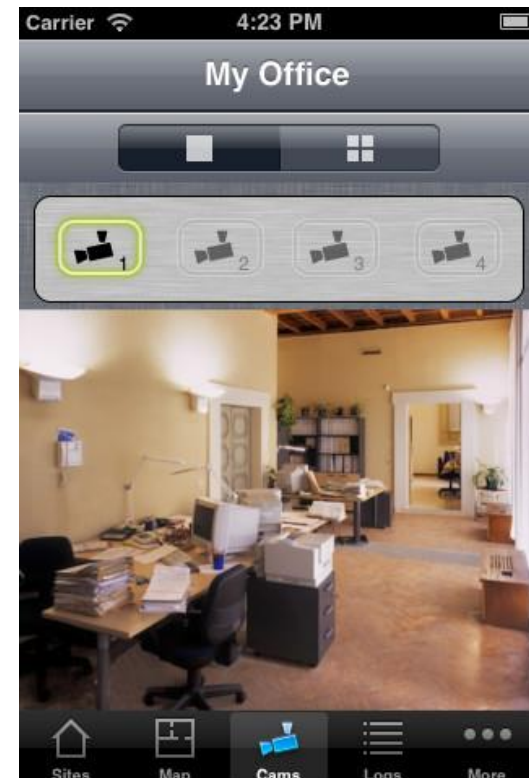

# Poplachový tísňový zabezpečovací systém SPC

Aplikace pro mobilní telefony s iOS nebo Android

Zákazník / uživatel

Internet

**ZDARMA**

**Náhled:**

- stavu systému
- snímků z kamery

**Odeslání:**

- ovládacích příkazů

Verifikované oblasti

Max. 4  
Video  
oblasti

Max. 16  
Audio  
oblasti