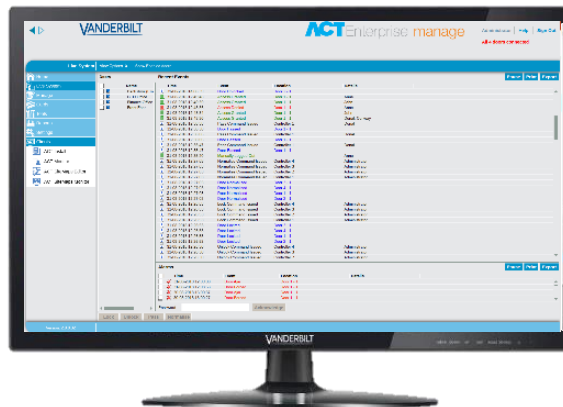

ACTenterprise Software

ACT Install

ACT Manage

ACT Monitor

VANDERBILT

comnet

10/10/2019