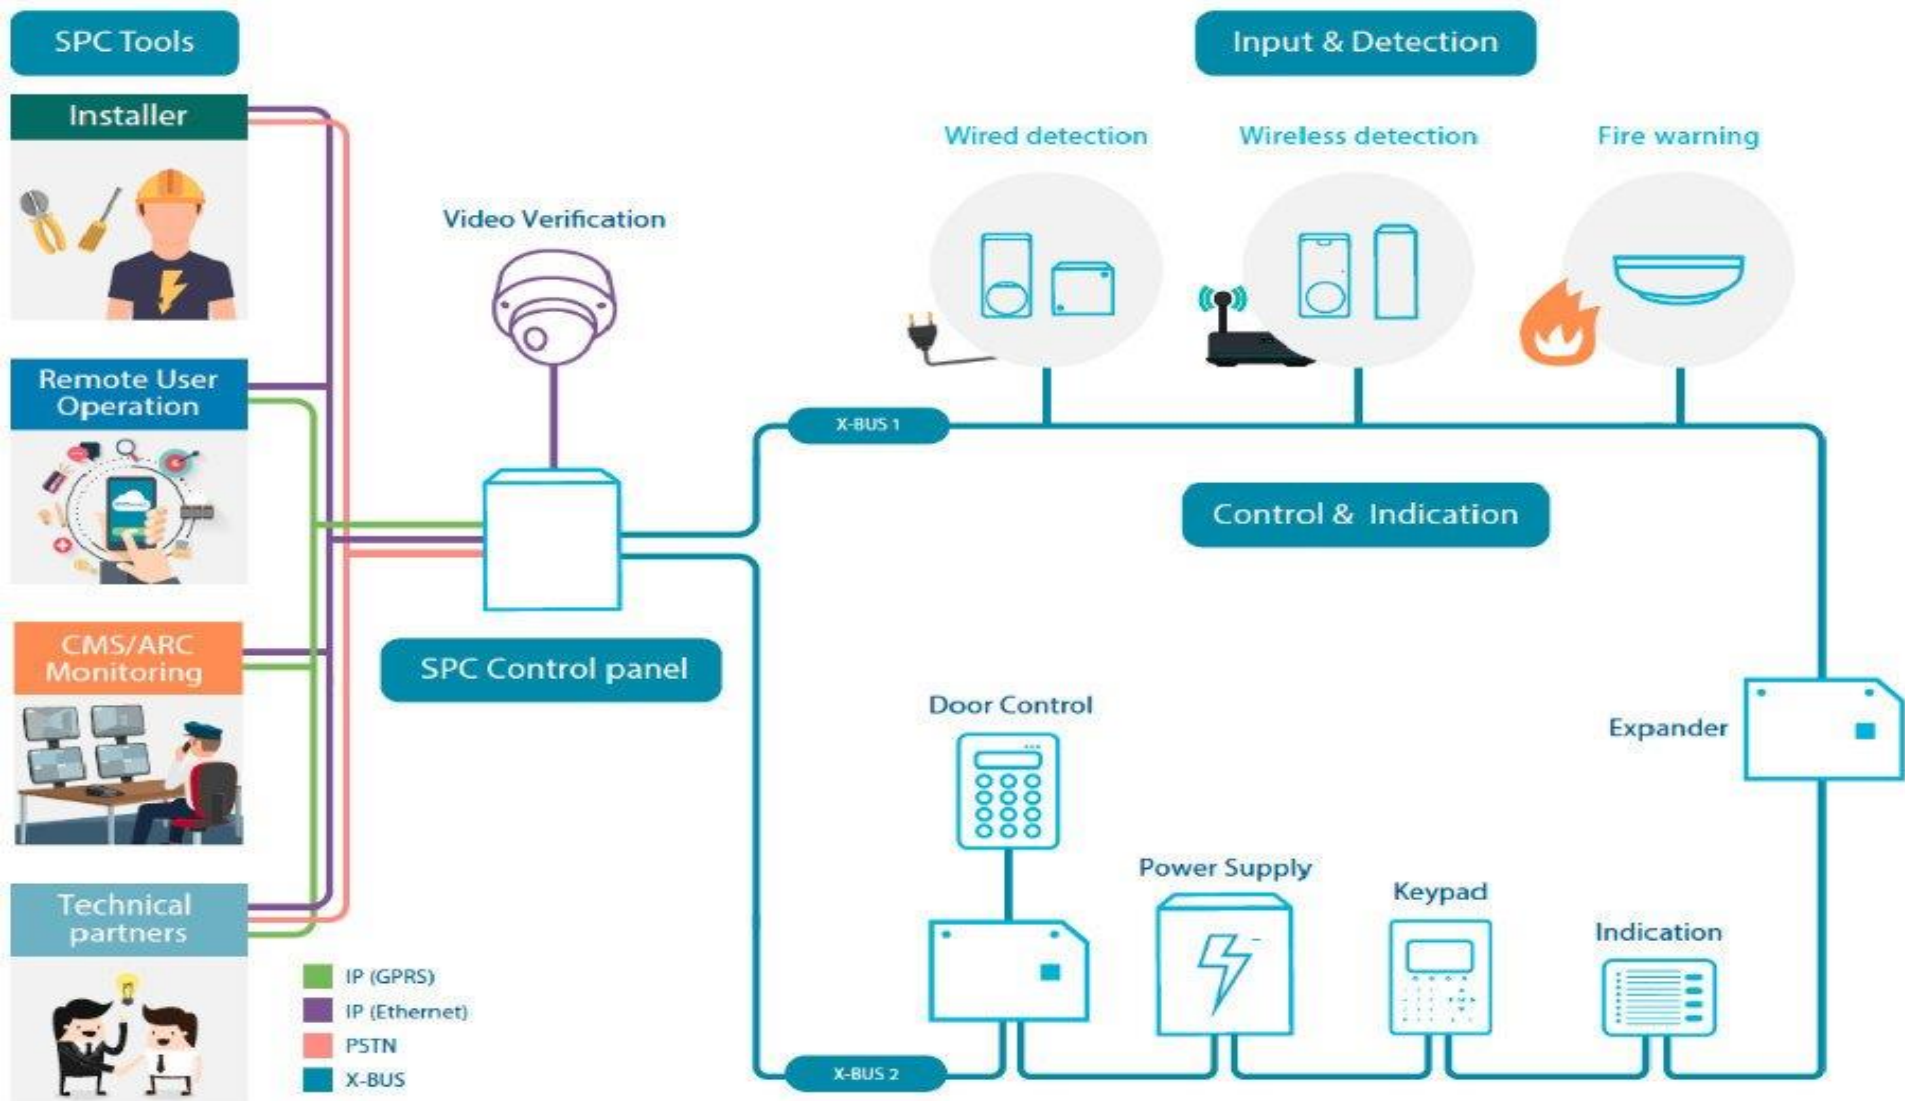

## SPC & ACT

- **SPC - zabezpečovací systém**
- **ACT - systém kontroly vstupu**

**VANDERBILT**

**comnet**

# Poplachový tísňový zabezpečovací systém SPC

Inteligentní zabezpečení pro propojený svět

**VANDERBILT**

**comnet**

10/10/2019

# Poplachový tísňový zabezpečovací systém SPC

topologie

## Zabezpečený cloudový portál

*„Cloudové řešení společnosti Vanderbilt, navržené pro techniky a správce, k údržbě, správě a monitorování SPC ústředí na dálku z jakéhokoliv místa.“*

**VANDERBILT** **comnet**