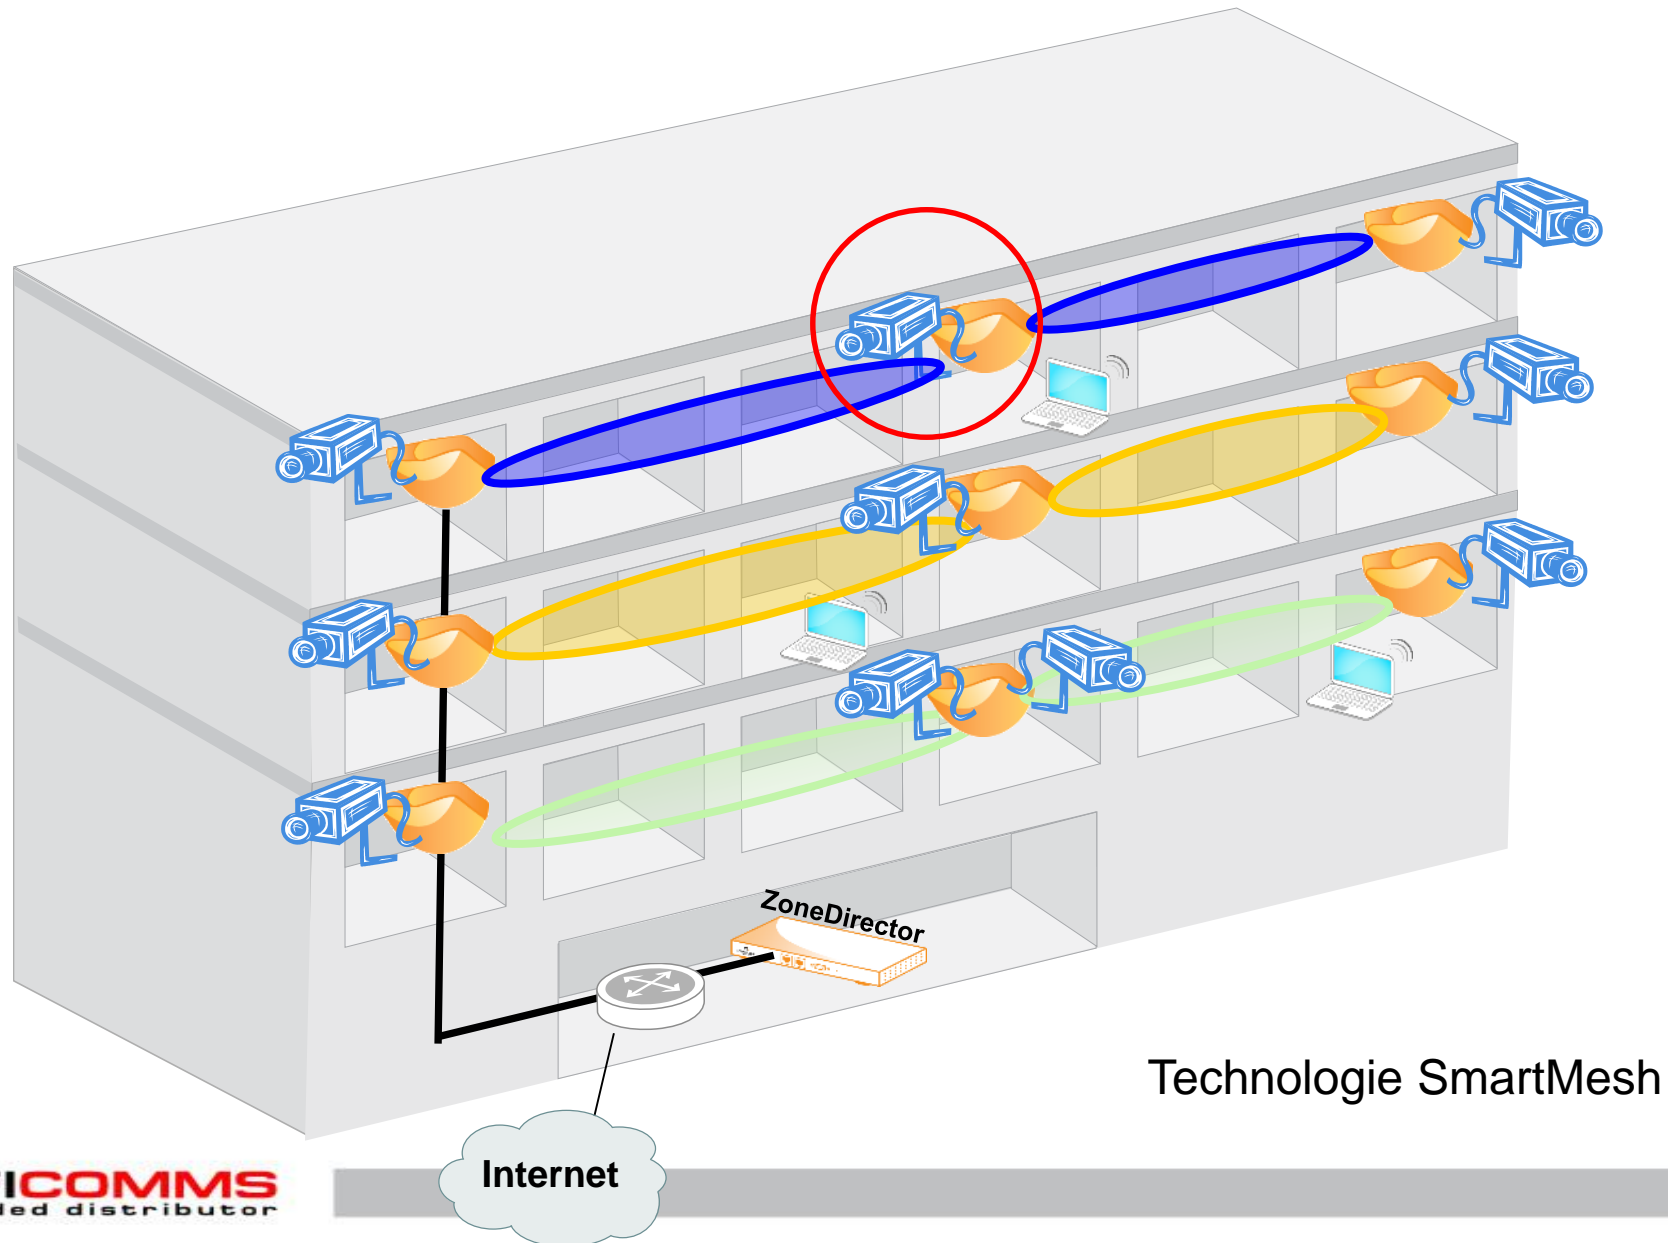

# Nové řady Edge-Core switchů skladem

- ECS1020 – 8 PoE 1xSFP/16/16PoE/24
  - Bez managementu
  - Záruka 2 roky
  - Možnost oddělení VLAN
  - Až 6 KV ochrana proti přepětí
  
- ECS2020 – 8/8PoE/24/24PoE
  - Web management
  - Záruka 2 roky
  - SNMP/TELNET
  - PoE Timer
  - SFP uplinky
  - 4 KV ochrana proti přepětí

# Nové řady Edge-Core switchů skladem

- ECS2100
  - Full management
  - Záruka 5 let, příští rok limitovaná doživotní záruka
  - PoE výkon až 740W
  - SFP uplinky
  - Od 5-ti do 52 portů

# WiFi – prostory bez infrastruktury