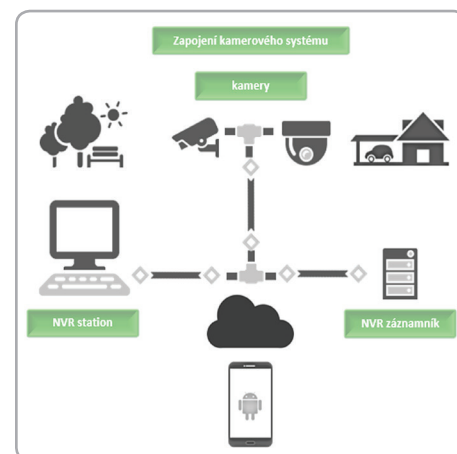

Kamerový systém pro bytové domy, školy, úřady, kanceláře, firemní areály či parkovací domy

Kamerový systém KEDACOM navržený pro bytové domy umožní poskytovatelům internetu rozšířit pole působnosti do další ziskové oblasti služeb. Přidaná hodnota pro zákazníky je zejména bezpečnější prostředí uvnitř domu díky kvalitnější ochraně majetku proti vandalům a krádežím. Pro ISP nabízí pak oblast kamerového dohledu další tržní příležitost prodeje či pronájmu dohledových služeb s plným nebo částečným využitím již instalované infrastruktury pro stávající zákazníky.

Stačí kontaktovat našeho obchodníka a o vše ostatní se již za Vás postaráme.

V případě zájmu je celý systém možné doplnit i o řešení vjezdu na pozemek NumberOK dle rozpoznání registračních značek vozidel včetně automatického otevírání závor a bran jen pro vybraná vozidla dle předem nastavených pravidel.

Kamery integrují následující inteligentní video analýzy:

- | | |
|--------------------------------|------------------------------------|
| ■ Virtuální plot | ■ Vstup do zóny nebo opuštění zóny |
| ■ Zanechaný / ukradený předmět | ■ Změna scény |
| ■ Ztráta viditelnosti | ■ Detekce davu |