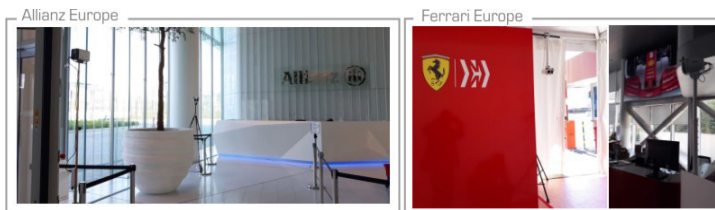

Duální kamera

Přesnost měření

Bezkontaktní měření

Rozpoznání obličejů

Reference:

Kontakt

Ing. Michal Šenk - product manager

E-mail: senk@proficomms.cz